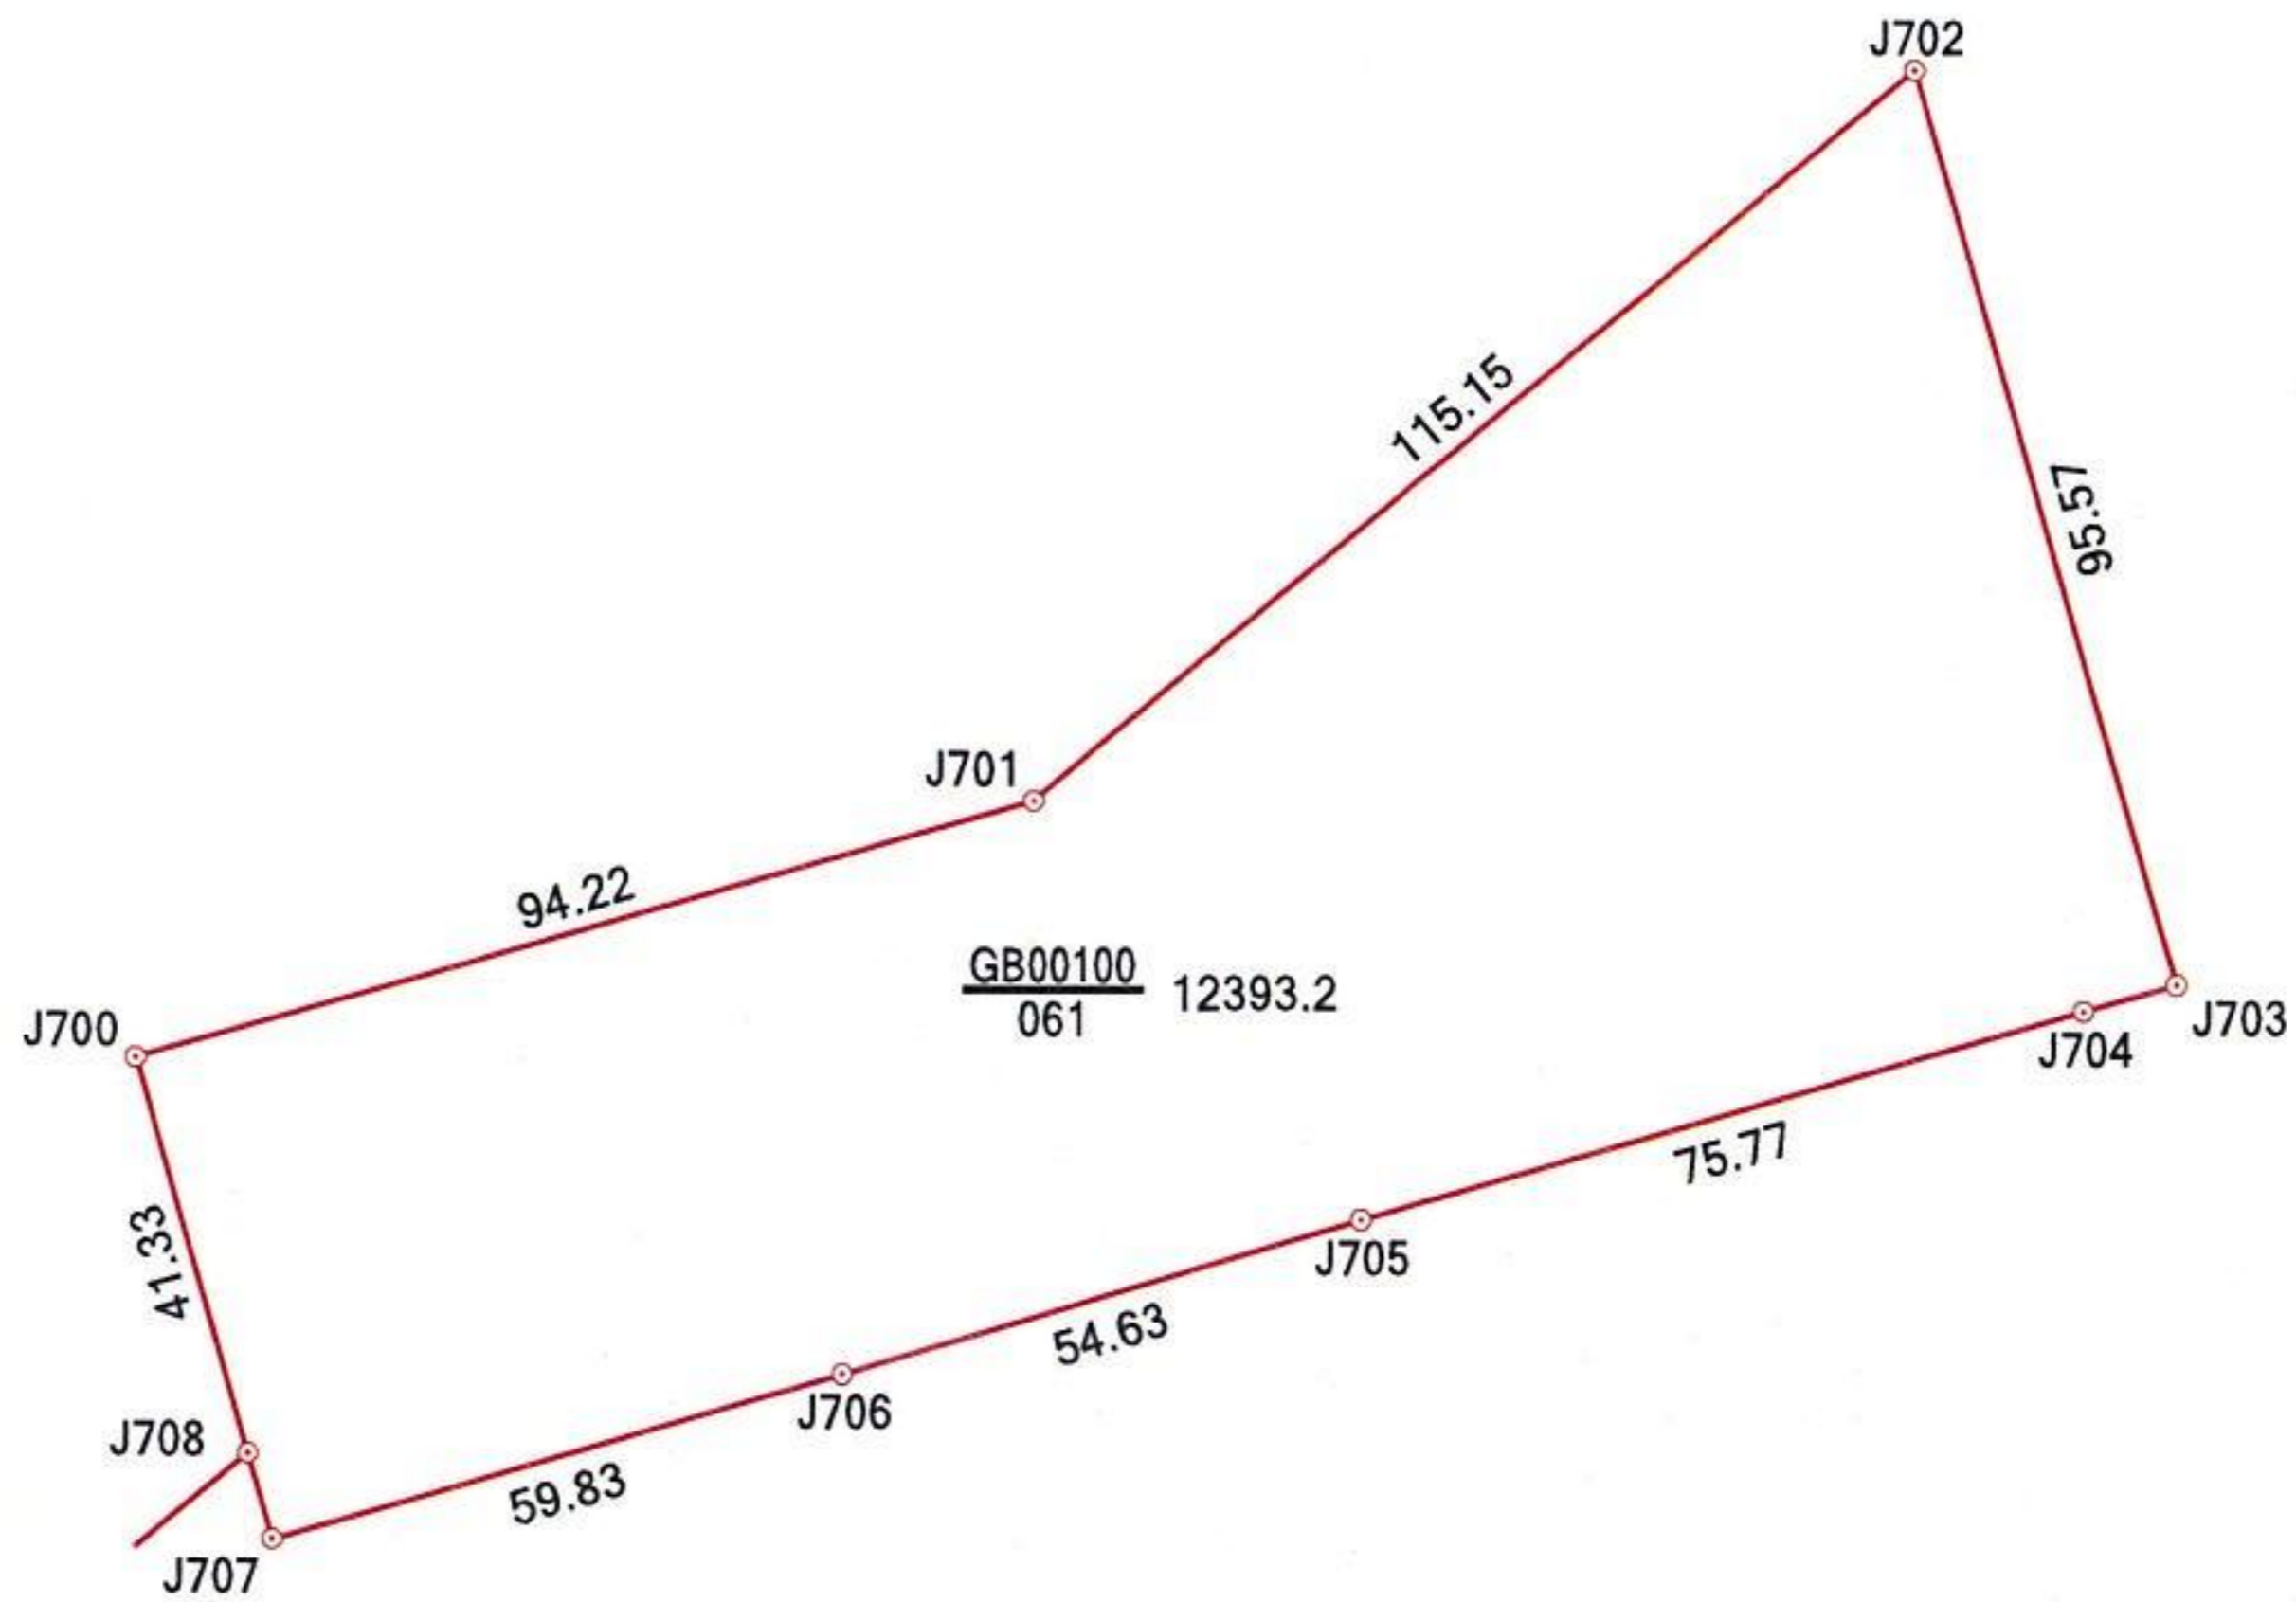

宗地图

单位: m · m²

320211006004GB00100

北

无锡运通涂装设备有限公司

无锡运通涂装设备有限公司

华谊路

无锡智开医疗机器人有限公司

J703-J704: 9.67

J707-J708: 8.98

绘图员: 周正

1:2000
审核员: 刘鹏